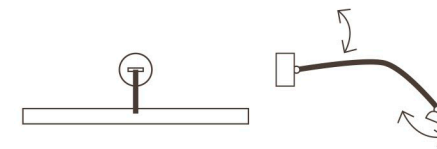

LQ14612

LQ14612 / 30

misure: L. 30 cm x H. 9,5 cm x SP. 22 cm
sizes: L. 11,8" x H. 3,7" x D. 8,7"

orientabile / adjustable
LED lineari / linear LED: 2700K
 809 lumen - 6W - 350 MA - 230 V/AC
LED lineari / linear LED: 3000K
 828 lumen - 7W - 350 MA - 230 V/AC

LQ14612 / 40

misure: L. 40 cm x H. 9,5 cm x SP. 22 cm
sizes: L. 15,7" x H. 3,7" x D. 8,7"

orientabile / adjustable
LED lineari / linear LED: 2700K
 1079 lumen - 8W - 350 MA - 230 V/AC
LED lineari / linear LED: 3000K
 1104 lumen - 9W - 350 MA - 230 V/AC

LQ14612 / 50

misure: L. 50 cm x H. 9,5 cm x SP. 22 cm
sizes: L. 19,7" x H. 3,7" x D. 8,7"

orientabile / adjustable
LED lineari / linear LED: 2700K
 1349 lumen - 10W - 350 MA - 230 V/AC
LED lineari / linear LED: 3000K
 1380 lumen - 11W - 350 MA - 230 V/AC

diffusore: SP. cm 2 / head: D. 0,9"
base: Diam. cm 9,5 x SP 4 cm / base: Diam. 3,7" x D. 1,6"

interasse tra i fori: cm 5,2 / holes interaxis: 2"
protezione opalina / opaline screen

* DIMMERABILE CON TELECOMANDO SU RICHIESTA / Dimmable with remote control on request